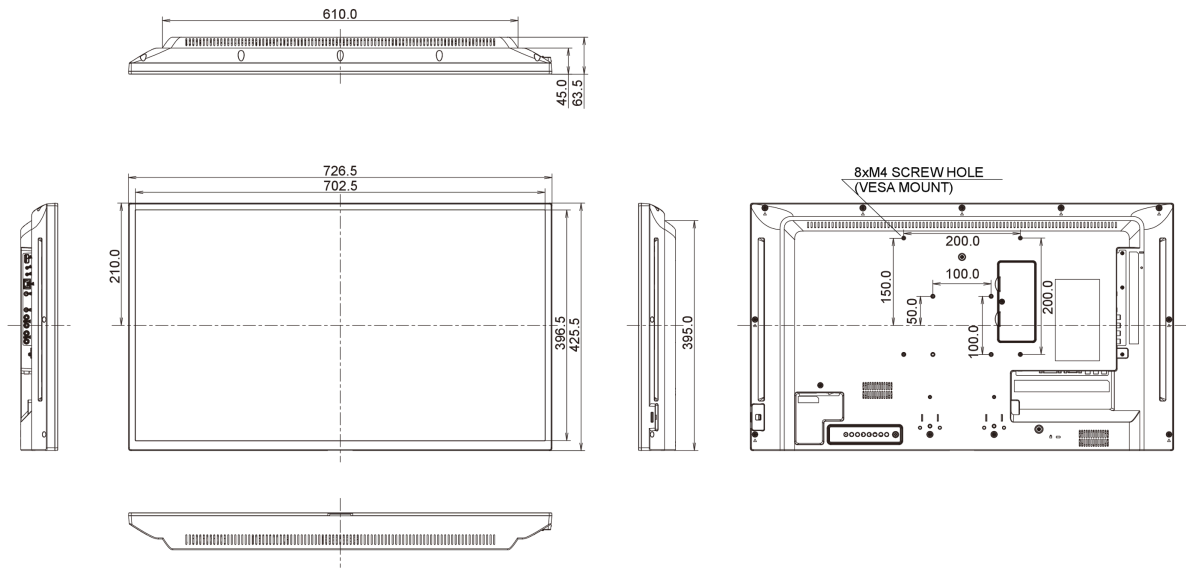

## 09 ABMESSUNGEN / GEWICHT

<b>Produktabmessungen B x H x T</b>	726.5 x 425.4 x 65.1mm
<b>Verpackungsabmessungen B x H x T</b>	818 x 547 x 139mm
<b>Gewicht (ohne Verpackung)</b>	5.7kg
<b>Gewicht (inkl. Verpackung)</b>	7.7kg
<b>EAN Code</b>	4948570117550